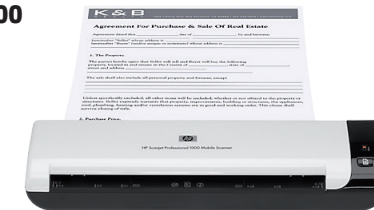

HP Scanjet 1000 (Ref.: L2722A)

26%
de descuento*

~~219€~~ **163€**

Escaneo práctico de documentos casi en cualquier sitio: este escáner es ideal para oficinas pequeñas con poco espacio y para trabajadores con movilidad cara a cara con clientes o mientras viajan.

Portatil con alimentador de hojas
Peso: 0,66 kg

Hasta 600 ppp

Controlador TWAIN, Nuance PaperPort, Nuance OmniPage, NewSoft Presto! BizCard SE

Hasta 5 ppm/8 ipm

210 x 297 mm

HP Care Pack 3 años (Ref.: UT949E) **53%** de descuento