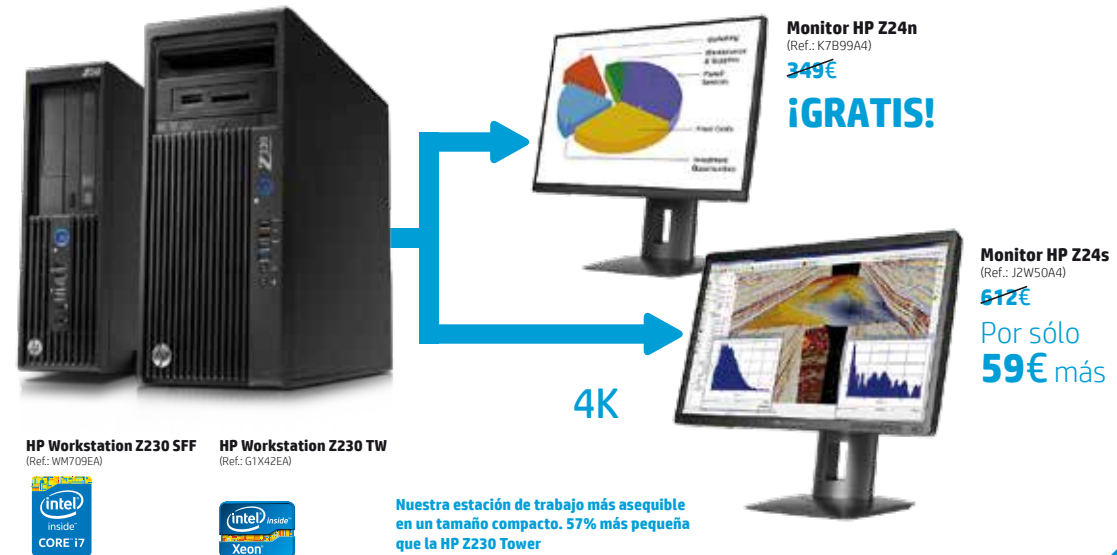

1.049€

29,14€ / mes

Intel® Core™ i7-4790
(Hasta 4.00 GHz, 8MB de caché, 4 núcleos)

Intel® C226

4GB DDR3-1600 nECC (1x4GB)

1TB (7200 RPM SATA 3.5G)

HP 16X DVD+/-RW SuperMulti SATA

Conexión de red Intel I217LM Gigabit (estándar) / Lector de tarjetas 14-en 1

Gráficos Intel integrados **HD P4600**

4 USB 3.0; 6 USB 2.0; 1 serial port; 2 PS/2; 3 DisplayPort (DP 1.2); 1 entrada de audio; 1 salida de audio; 1 RJ-45; 1 auriculares; 2 micrófono

Fuente de alimentación de 240W 92% de eficiencia

HP Z230 Tower Workstation

(Ref.: G1X42EA)

1.249€

34,69€ / mes

Intel® Xeon™ Quad-Core E3-1245v3
(Hasta 3.80 GHz, 8MB de caché, 4 núcleos)

Intel® C226

8GB DDR3-1600 ECC (2x4GB)

1TB (7200 RPM SATA 3.5G)

Grabadora DVD SATA Slim SuperMulti ODD

Conexión de red Intel I217LM Gigabit (estándar) / Lector de tarjetas 14-en 1

Gráficos Intel integrados **HD P4600**

4 USB 3.0; 6 USB 2.0; 2 PS/2; 2 DisplayPort (DP 1.2); 1 DVI-I Single Link; 1 entrada de audio; 1 salida de audio; 1 RJ-45; 1 auriculares; 2 micrófono

Fuente de alimentación de 400W 92% de eficiencia

E-Star 5.0 + EPEAT Gold

Windows® 7 Professional 64 (disponible mediante derechos de actualización de **Windows® 8 Pro 64**)

HP **USB** Standard Keyboard
& HP **USB** 1000dpi Laser Mouse

HP **PS2** Standard Keyboard
& HP **USB** 1000dpi Laser Mouse

3 años a domicilio (3-3-3)

HP Care Pack de 4 años con asistencia a domicilio (Ref.: U7942E) **PVP 150€ Promoción 95€**

PROTEGE TU INVERSIÓN CON HP CARE PACK

Monitor HP Z24n
(Ref.: K7B99A4)

~~349€~~

¡GRATIS!

Monitor HP Z24s
(Ref.: J2W50A4)

~~612€~~

Por sólo **59€** más

HP Workstation Z230 SFF
(Ref.: WM709EA)

HP Workstation Z230 TW
(Ref.: G1X42EA)

Nuestra estación de trabajo más asequible en un tamaño compacto. 57% más pequeña que la HP Z230 Tower

hp + Windows 10
Actualización gratuita a Windows 10