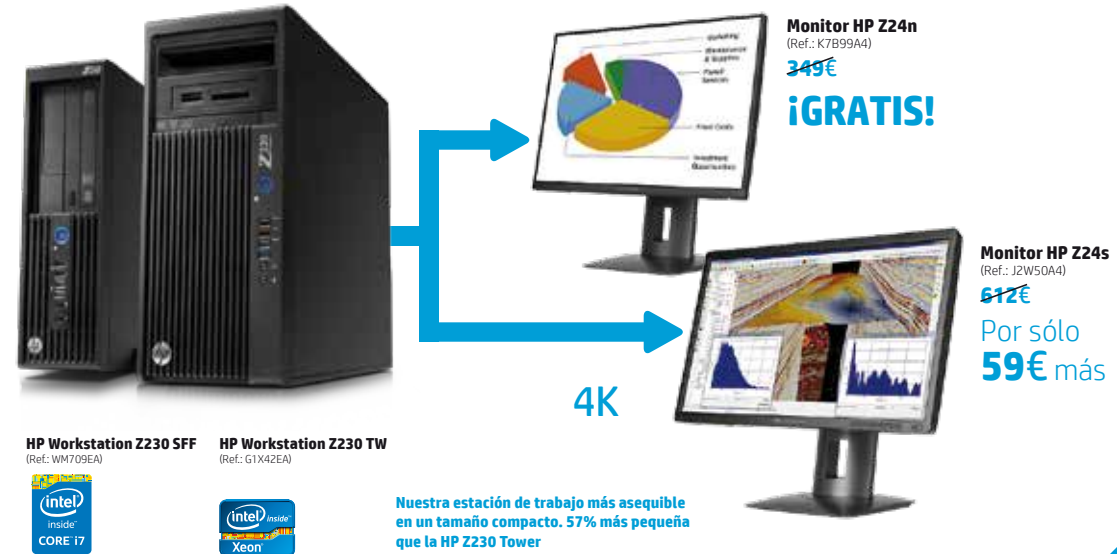

1.049€

29,14€ / mes

Intel® Core™ i7-4790
(Hasta 4.00 GHz, 8MB de caché, 4 núcleos)

Intel® C226

4GB DDR3-1600 nECC (1x4GB)

1TB (7200 RPM SATA 3.5G)

HP 16X DVD+/-RW SuperMulti SATA

Conexión de red Intel I217LM Gigabit (estándar) / Lector de tarjetas 14-en 1

Gráficos Intel integrados **HD P4600**

4 USB 3.0; 6 USB 2.0; 1 serial port; 2 PS/2; 3 DisplayPort (DP 1.2); 1 entrada de audio; 1 salida de audio; 1 RJ-45; 1 auriculares; 2 micrófono

Fuente de alimentación de 240W 92% de eficiencia

HP Z230 Tower Workstation

(Ref.: G1X42EA)

1.249€

34,69€ / mes

Intel® Xeon™ Quad-Core E3-1245v3
(Hasta 3.80 GHz, 8MB de caché, 4 núcleos)

Intel® C226

8GB DDR3-1600 ECC (2x4GB)

1TB (7200 RPM SATA 3.5G)

Grabadora DVD SATA Slim SuperMulti ODD

Conexión de red Intel I217LM Gigabit (estándar) / Lector de tarjetas 14-en 1

Gráficos Intel integrados **HD P4600**

4 USB 3.0; 6 USB 2.0; 2 PS/2; 2 DisplayPort (DP 1.2); 1 DVI-I Single Link; 1 entrada de audio; 1 salida de audio; 1 RJ-45; 1 auriculares; 2 micrófono

Fuente de alimentación de 400W 92% de eficiencia

E-Star 5.0 + EPEAT Gold

Windows® 7 Professional 64 (disponible mediante derechos de actualización de **Windows® 8 Pro 64**)

HP **USB** Standard Keyboard
& HP **USB** 1000dpi Laser Mouse

HP **PS2** Standard Keyboard
& HP **USB** 1000dpi Laser Mouse

3 años a domicilio (3-3-3)

HP Care Pack de 4 años con asistencia a domicilio (Ref.: U7942E) **PVP 150€ Promoción 95€**

PROTEGE TU INVERSIÓN CON HP CARE PACK

hp + Windows 10
Actualización gratuita a Windows 10