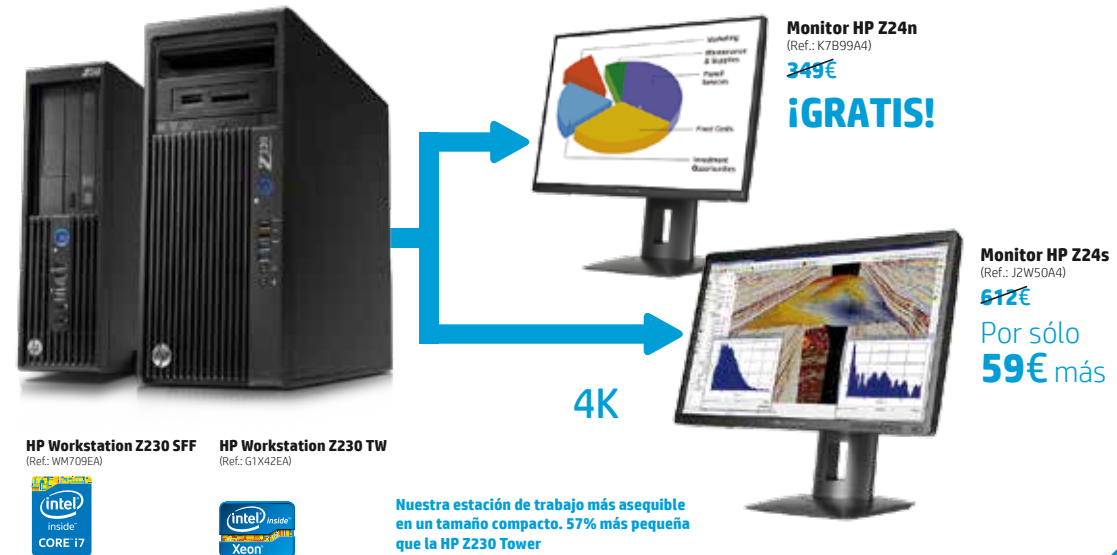

1.049€

29,14€ / mes

Intel® Core™ i7-4790
(Hasta 4.00 GHz, 8MB de caché, 4 núcleos)

Intel® C226

4GB DDR3-1600 nECC (1x4GB)

1TB (7200 RPM SATA 3.5G)

HP 16X DVD+/-RW SuperMulti SATA

Conexión de red Intel I217LM Gigabit (estándar) / Lector de tarjetas 14-en 1

Gráficos Intel integrados **HD P4600**

4 USB 3.0; 6 USB 2.0; 1 serial port; 2 PS/2; 3 DisplayPort (DP 1.2); 1 entrada de audio; 1 salida de audio; 1 RJ-45; 1 auriculares; 2 micrófono

Fuente de alimentación de 240W 92% de eficiencia

HP Z230 Tower Workstation
(Ref.: G1X42EA)

1.249€

34,69€ / mes

Intel® Xeon™ Quad-Core E3-1245v3
(Hasta 3.80 GHz, 8MB de caché, 4 núcleos)

Intel® C226

8GB DDR3-1600 ECC (2x4GB)

1TB (7200 RPM SATA 3.5G)

Grabadora DVD SATA Slim SuperMulti ODD

Conexión de red Intel I217LM Gigabit (estándar) / Lector de tarjetas 14-en 1

Gráficos Intel integrados **HD P4600**

4 USB 3.0; 6 USB 2.0; 2 PS/2; 2 DisplayPort (DP 1.2); 1 DVI-I Single Link; 1 entrada de audio; 1 salida de audio; 1 RJ-45; 1 auriculares; 2 micrófono

Fuente de alimentación de 400W 92% de eficiencia

E-Star 5.0 + EPEAT Gold

Windows® 7 Professional 64 (disponible mediante derechos de actualización de **Windows® 8 Pro 64**)

HP **USB** Standard Keyboard
& HP **USB** 1000dpi Laser Mouse

HP **PS2** Standard Keyboard
& HP **USB** 1000dpi Laser Mouse

3 años a domicilio (3-3-3)

HP Care Pack de 4 años con asistencia a domicilio (Ref.: U7942E) **PVP 150€ Promoción 95€**

PROTEGE TU INVERSIÓN CON HP CARE PACK

HP Workstation Z230 SFF
(Ref.: WM709EA)

HP Workstation Z230 TW
(Ref.: G1X42EA)

Nuestra estación de trabajo más asequible en un tamaño compacto. 57% más pequeña que la HP Z230 Tower

Monitor HP Z24n
(Ref.: K7B99A4)

349€

iGRATIS!

Monitor HP Z24s
(Ref.: J2W50A4)

612€

Por sólo **59€** más

hp + Windows 10
Actualización gratuita a Windows 10