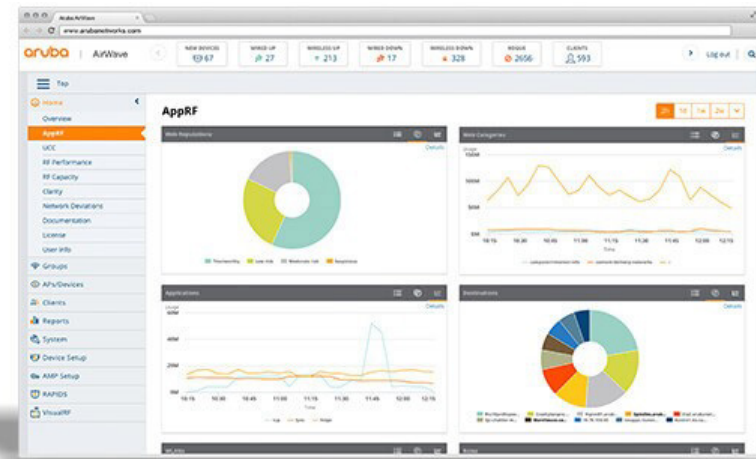

*HPE 1 año Foundation Care intercambio día siguiente

Videos de formación

Prueba Aruba Central

Prueba gratuita de 90 días
Regístrese ahora

Genera negocio para tu empresa con Aruba Central

Gestión de dispositivos