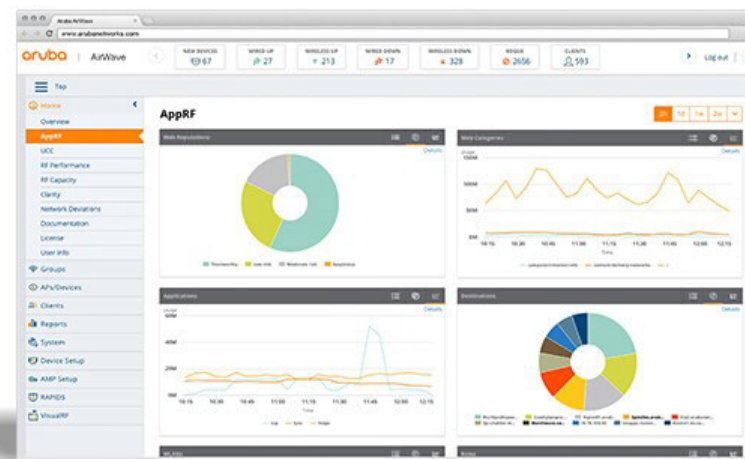

*HPE 1 año Foundation Care intercambio día siguiente

Videos de formación

Prueba Aruba Central

Prueba gratuita de 90 días
Regístrese ahora

Genera negocio para tu empresa con Aruba Central

Gestión de dispositivos