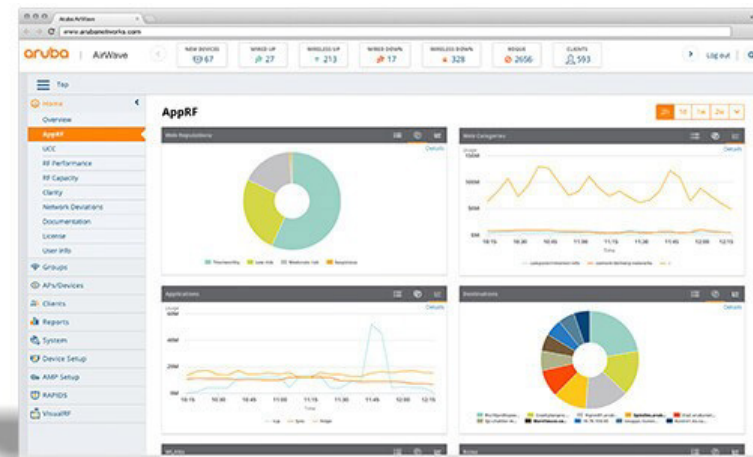

\*HPE 1 año Foundation Care intercambio día siguiente

Videos de formación

Prueba Aruba Central

Prueba gratuita de 90 días  
Regístrate ahora